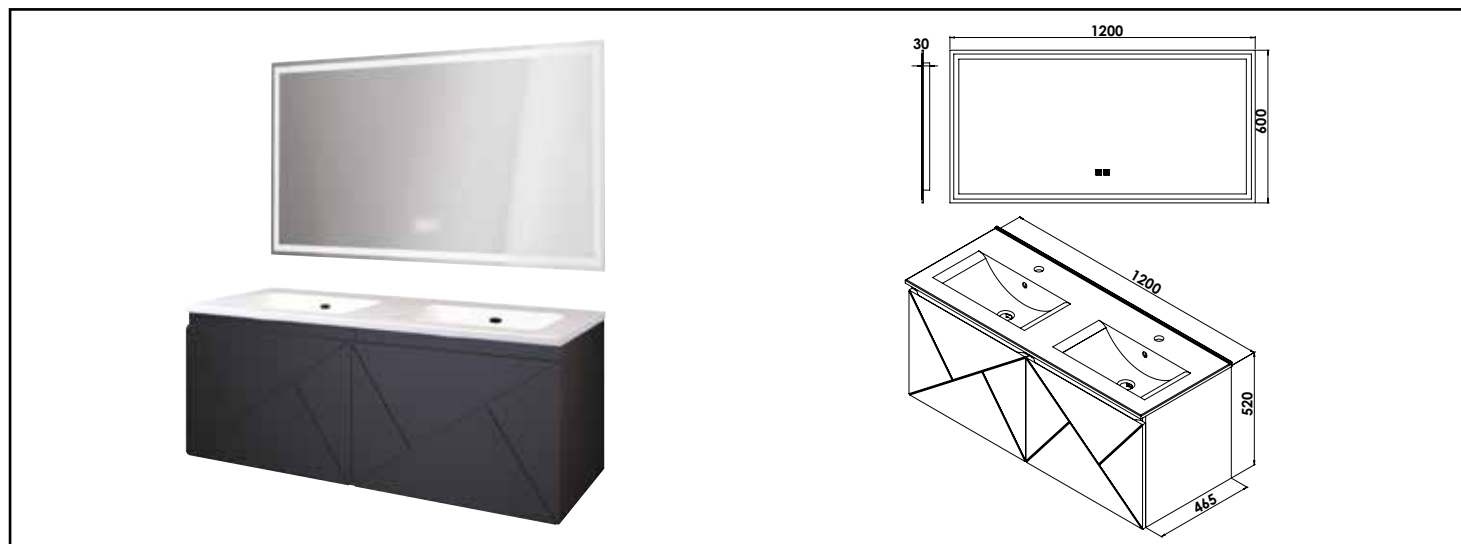

Référence : 402119506

MEUBLE LONDRES - NOIR - DIM : 120 CM - MIROIR LED LAUSANE

■ DÉCOUVREZ LA NOUVELLE GAMME DE MEUBLES LONDRES AVEC UN PLAN VASQUE EN CÉRAMIQUE BLANCHE, ALLIANT ÉLÉGANCE ET MODERNITÉ. ASSOCIÉ AVEC LE MIROIR ÉCLAIRANT LAUSANE, DOTÉ D'UN ÉCLAIRAGE AJUSTABLE EN LUMINOSITÉ ET EN COULEUR, AINSI QUE D'UNE FONCTION ANTI-BUÉE INTÉGRÉE.